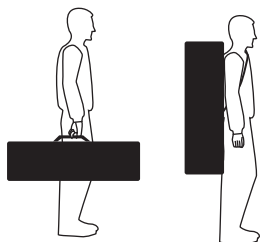

LUG EUROPA

Gamme paquetage

SAC MATELOT

Sac à bandoulière dédié au transport effets vestimentaires des sapeurs-pompiers.

TAILLE (mm)	VOLUME	POIDS	MATIÈRE
350x350x1050	110 L	1 kg	Poly 900D

Ref 40F63

Grand compartiment souple pour effets vestimentaires

Facile à plier et ranger

Toile étanche

» Portage :

Portage main

Portage dos : bandoulière

» Option :
Marquage personnalisé